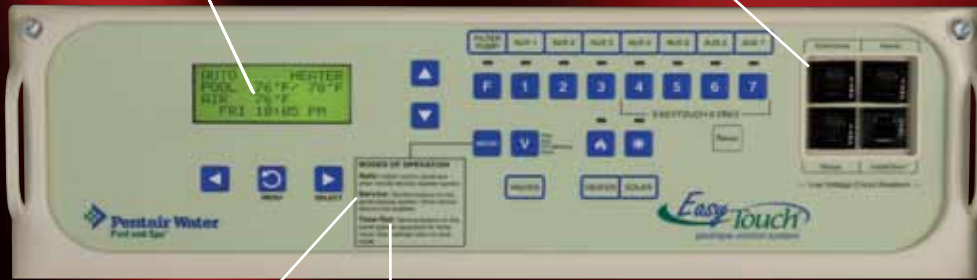

### Una Opción Eco Select™

La marca Eco Select™ identifica nuestras opciones de equipos más "ecológicos" y más eficientes. Los sistemas de automatización EasyTouch pueden optimizar el consumo de energía y el rendimiento de los equipos automatizando y sincronizando la operación de los equipos. Esto evita problemas y malgasto cuando los usuarios dependen de su memoria o de cronómetros limitados para operar o apagar los equipos.

## Sistema de control de piscina y spa

La pantalla de LCD le brinda información e instrucciones en todo momento

Usted o un profesional de servicio técnico podrá acceder fácilmente a los corta circuitos reprogramables desde fuera de su hogar

El modo Service (Servicio técnico) ayuda a probar el sistema y solucionar los problemas, sin necesidad de que el personal de servicio técnico ingrese en su hogar

El modo Time Out (Vencimiento del tiempo de espera) permite interrumpir los programas o reiniciarlos automáticamente, sin necesidad de reprogramarlos