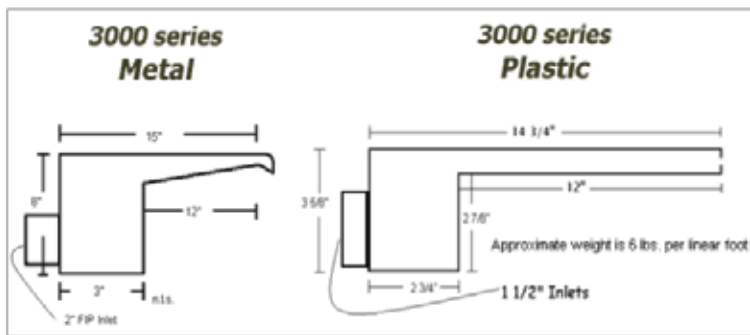

Custom Cascade

Modelo 1000

Diseños de cascadas para piscinas

Modelo 2000

Modelo 3000

Flujo promedio Cascadas Serie 1000, 2000 y 3000

5646.7742
www.adasa.com.mx