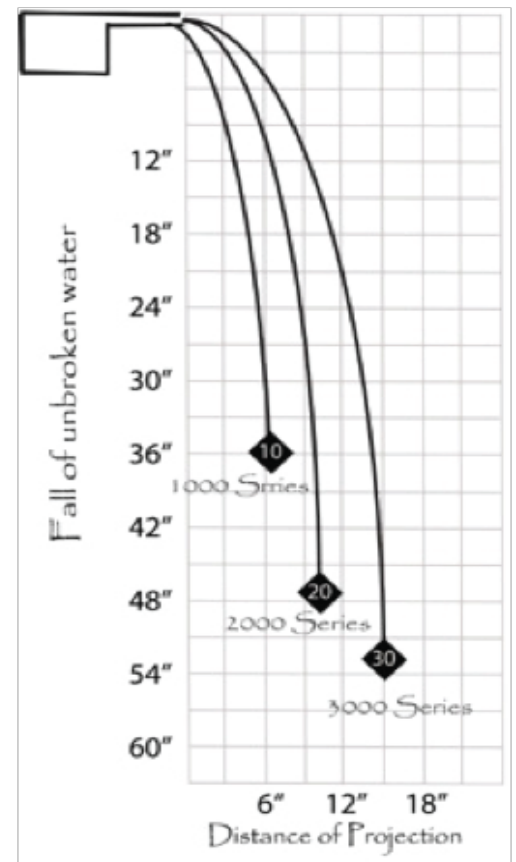

Custom Cascade

Modelo 1000

Diseños de cascadas para piscinas

Modelo 2000

Modelo 3000

Flujo promedio Cascadas Serie 1000, 2000 y 3000

5646.7742
www.adasa.com.mx