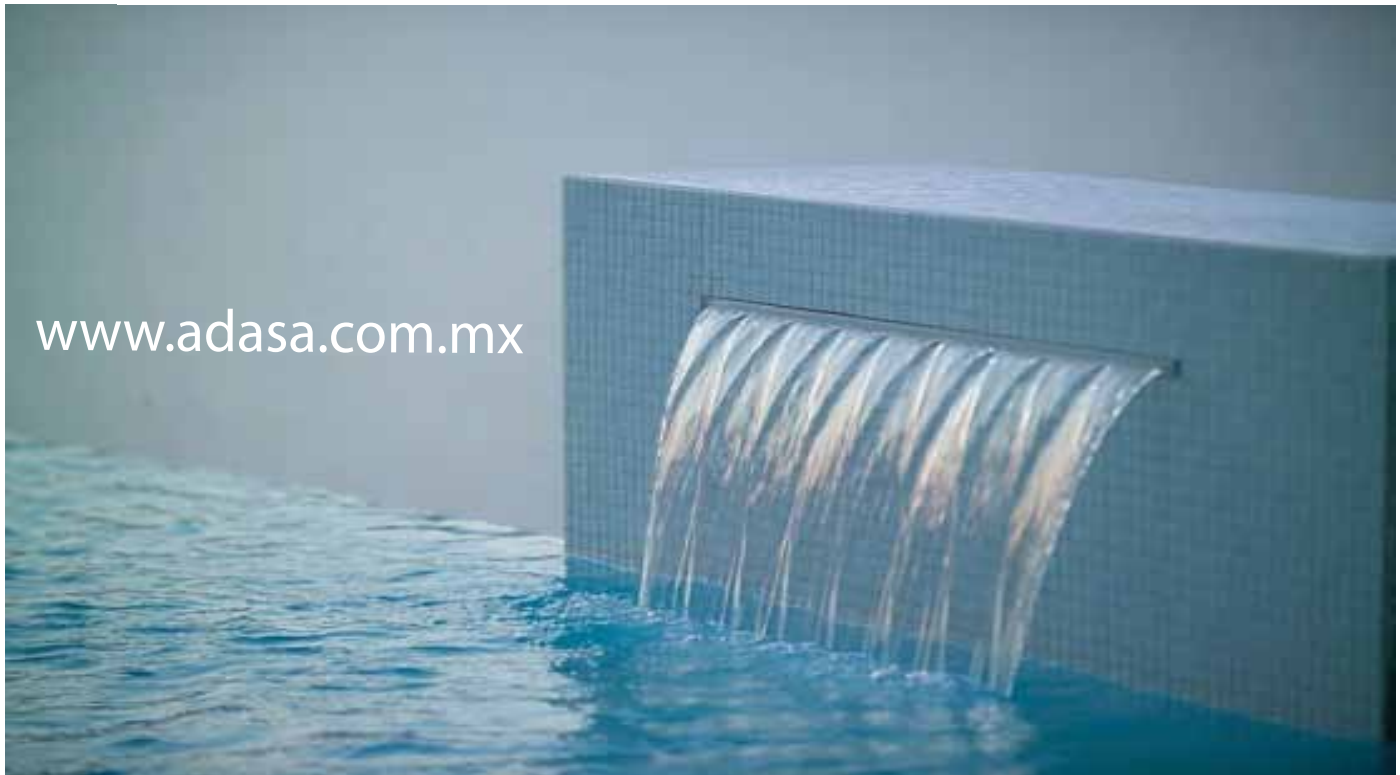

Custom Cascade

Modelo 1000

Diseños de cascadas para piscinas

Modelo 2000

Modelo 3000

Flujo promedio Cascadas Serie 1000, 2000 y 3000

5646.7742
www.adasa.com.mx