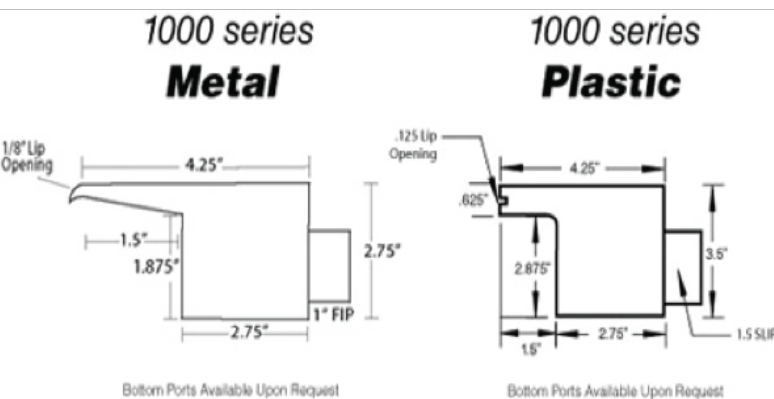

Custom Cascade

Modelo 1000

Diseños de cascadas para piscinas

Modelo 2000

Modelo 3000

Flujo promedio Cascadas Serie 1000, 2000 y 3000

5646.7742
www.adasa.com.mx