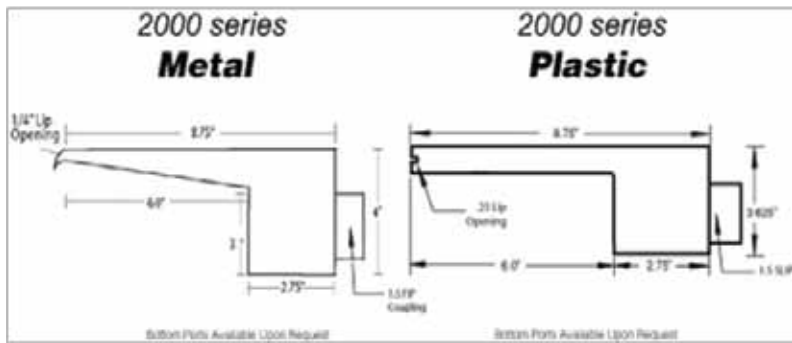

Custom Cascade

Modelo 1000

Diseños de cascadas para piscinas

Modelo 2000

Modelo 3000

Flujo promedio Cascadas Serie 1000, 2000 y 3000

5646.7742
www.adasa.com.mx