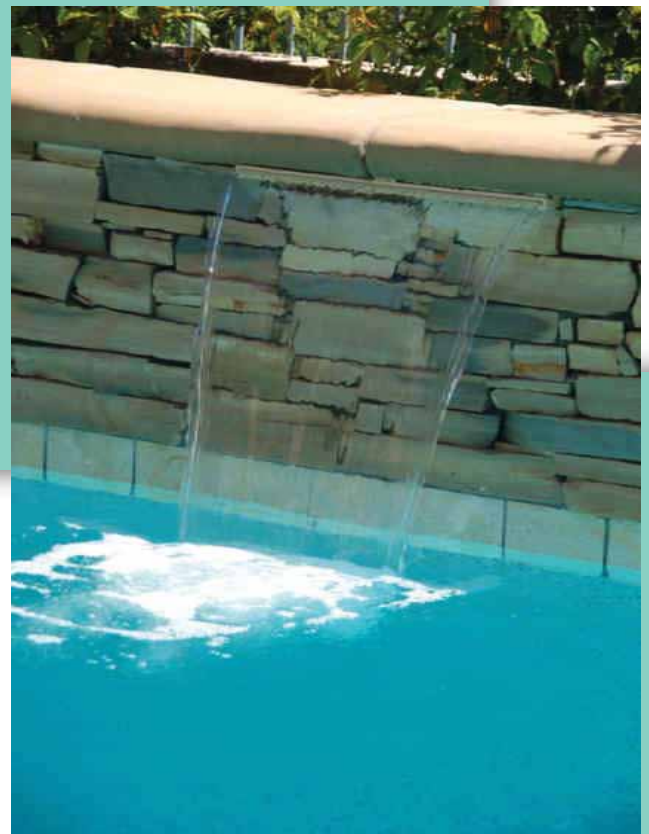

Custom Cascade

Modelo 1000

Diseños de cascadas para piscinas

Modelo 2000

Modelo 3000

Flujo promedio Cascadas Serie 1000, 2000 y 3000

5646.7742
www.adasa.com.mx