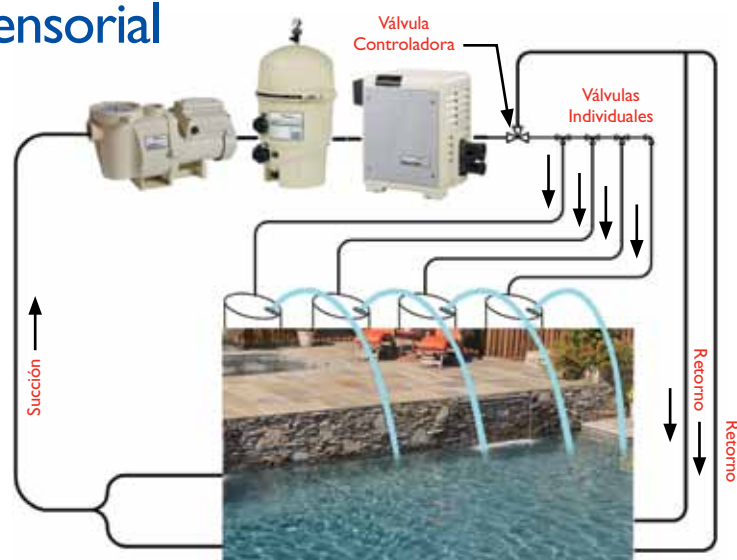

- Los arcos de agua llegan hasta siete pies (2.13 mt) de altura y se proyectan ocho pies (2.44 mt) dentro de su piscina, hidromasaje o fuente.
- La instalación se realiza al ras de su plataforma u otra superficie, sin bordes que no se ven o no son seguros, simplemente la magia del agua irrumpiendo desde una fuente oculta.
- Los efectos de color por la noche incluyen la capacidad de mantener un color estable o cambiar a lo largo de un rango de colores disponibles. Elija la iluminación de LED con consumo eficiente de energía para obtener una gama de colores prácticamente ilimitada.

Laminares MagicStream™

Mejorando toda la experiencia sensorial

Los laminares MagicStream™ son claramente un agregado a la vista de su santuario en el patio. Pero, también brindan una experiencia audible suave y relajante a medida que el chorro entra suavemente en su piscina, tan solo un leve sonido para ocultar los ruidos del vecindario que de otra manera interrumpen su descanso.

Las características incluyen:

- Tapas de las cajas laminares disponibles en color tostado, negro y gris para combinar o complementar la plataforma de la piscina u otra superficie de instalación.
- Los laminares se ajustan fácilmente de dos maneras: verticalmente de 62° a 75° para crear diferentes alturas y formas de arcos y la dirección que marcan se puede mover hacia la derecha o izquierda hasta un total de 60°. Libere su creatividad variando la altura de los chorros individuales, formas de los arcos, dirección y color.
- Los laminares están diseñados para un fácil retiro y reemplazo.