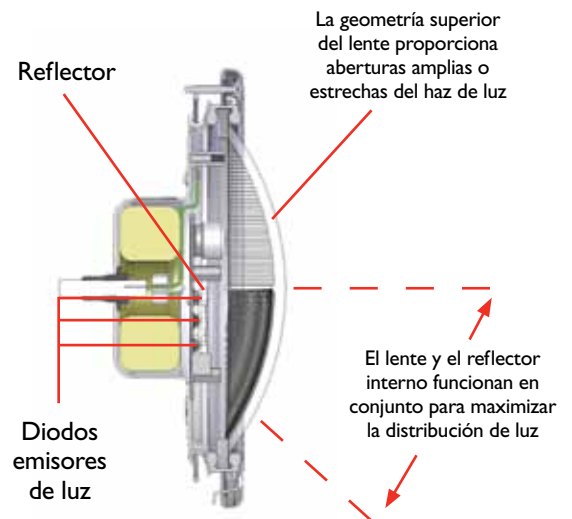

Modo Real: ciclo que selecciona solo intensas y profundas tonalidades de colores.

Ninguna otra luz LED ofrece el brillo y la libertad que tiene IntelliBrite 5g

Los ingenieros de Pentair han superado a las luces LED de la competencia en una gran cantidad de aspectos.

- La tecnología IntelliBrite 5g utiliza las luces LED más brillantes disponibles en el mercado.
- El diseño superior del reflector asegura que se dirija mayor cantidad de luz hacia el fondo de la piscina para aumentar aún más la intensidad y los efectos de color; a la vez que se minimiza el resplandor.
- La geometría del lente IntelliBrite 5g proporciona la opción de una posición de ángulo de luz amplio para lograr una mayor cobertura e iluminación sub-acuáticas, o una posición de ángulo de luz estrecho para lograr una mayor intensidad y distancia de la luz debajo del agua.
- IntelliBrite 5g funciona con los sistemas de control IntelliTouch™ o EasyTouch™, lo máximo en automatización de equipos para piscinas, spas y áreas de piscina. Es decir, usted transfiere la programación y el control de IntelliBrite a un sistema central que controla todas las demás funciones de los equipos para el patio y la piscina.

IntelliBrite 5g es claramente la nueva norma en cuanto a la creatividad y el valor de las luces sub-acuáticas que cambian de color.

El dibujo muestra el diseño único de lente y reflector, que se combinan para proporcionar una distribución superior del haz luminoso.